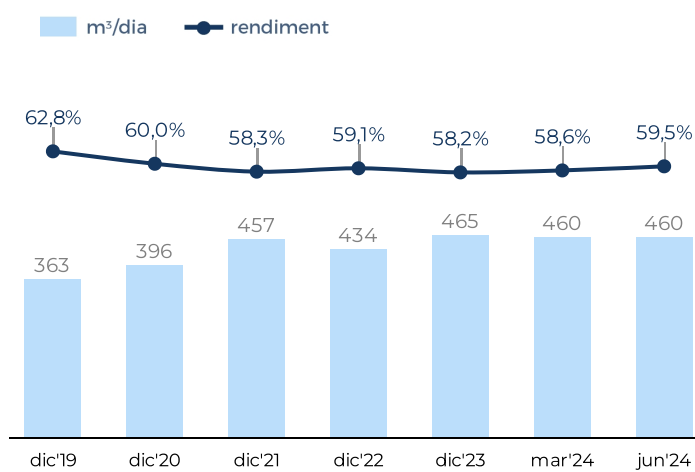

AIGUA NO REGISTRADA I RENDIMENT

BAN MUNICIPAL SEQUERA

Calcula el teu consum d'aigua

CALÇULADORA EN LÍNIA

Preservem l'aigua, un recurs essencial

CONSELLS D'ESTALVI