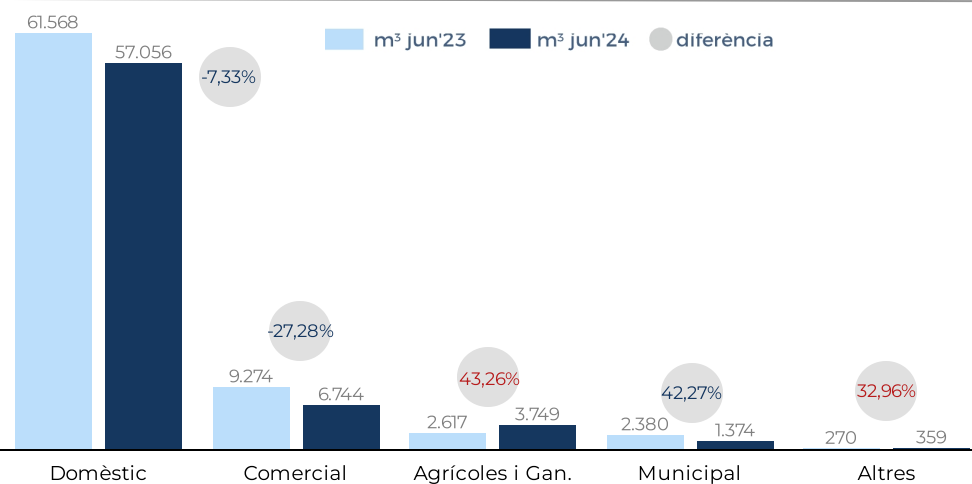

## DOTACIÓ D'AIGUA SANT MARTÍ SARROCA (l/h/d)

el visor de la **SEQUERA**

SITUACIÓ I EFECTES

gencat

DOTACIONS MENSUALS MUNICIPALS

gencat

RESTRICCIONS ESCENARI D'ALERTA

**Dotació total:**  
255 l/h/d  
dades a 31/07/2024

**Domèstic:**  
92 l/h/d  
dades a 30/06/2024

Agència Catalana de l'Aigua

RESERVES D'AIGUA

06/09/2024  
**207 hm<sup>3</sup>**

CAPACITAT TOTAL CONQUES INTERNES  
694 hm<sup>3</sup>

## CONSUMS PER ÚS