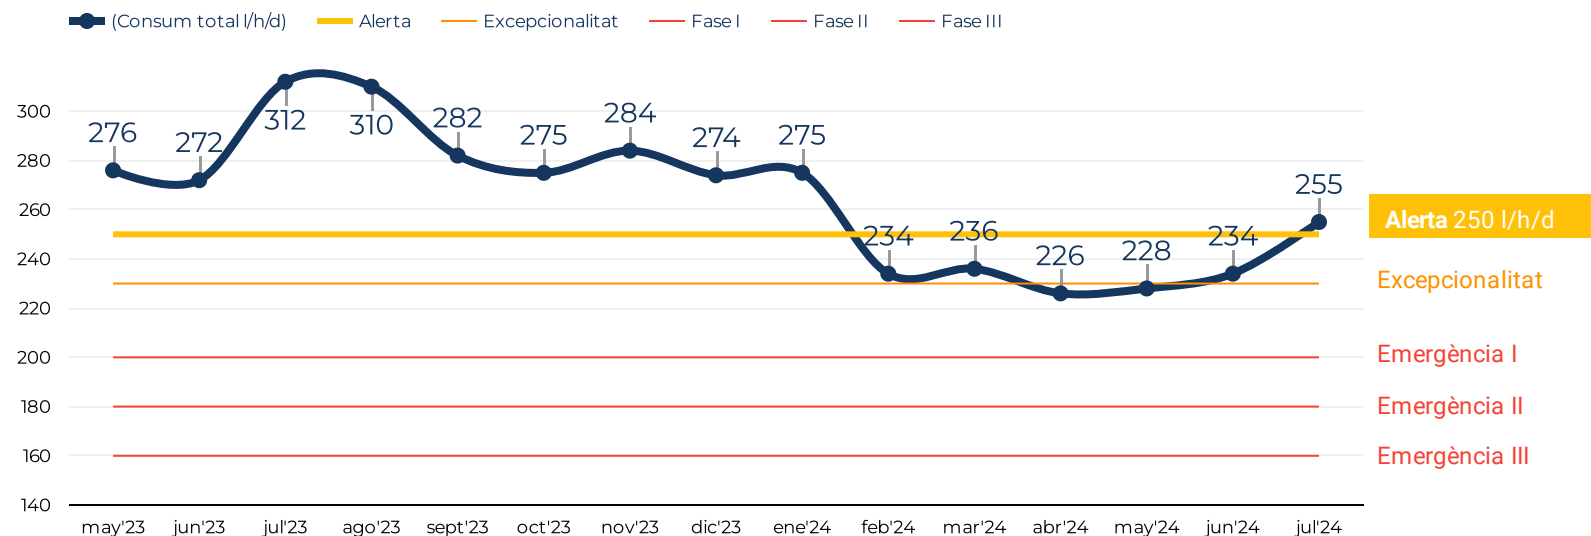

## DOTACIÓ D'AIGUA SANT MARTÍ SARROCA (l/h/d)

el visor de la **SEQUERA**

SITUACIÓ I EFECTES

gencat

DOTACIONS MENSUALS MUNICIPALS

gencat

RESTRICCIONS ESCENARI D'ALERTA

**Dotació total:**  
255 l/h/d  
dades a 31/07/2024

**Domèstic:**  
92 l/h/d  
dades a 30/06/2024

Agència Catalana de l'Aigua

RESERVES D'AIGUA

06/09/2024  
**207 hm<sup>3</sup>**

CAPACITAT TOTAL CONQUES INTERNES  
694 hm<sup>3</sup>